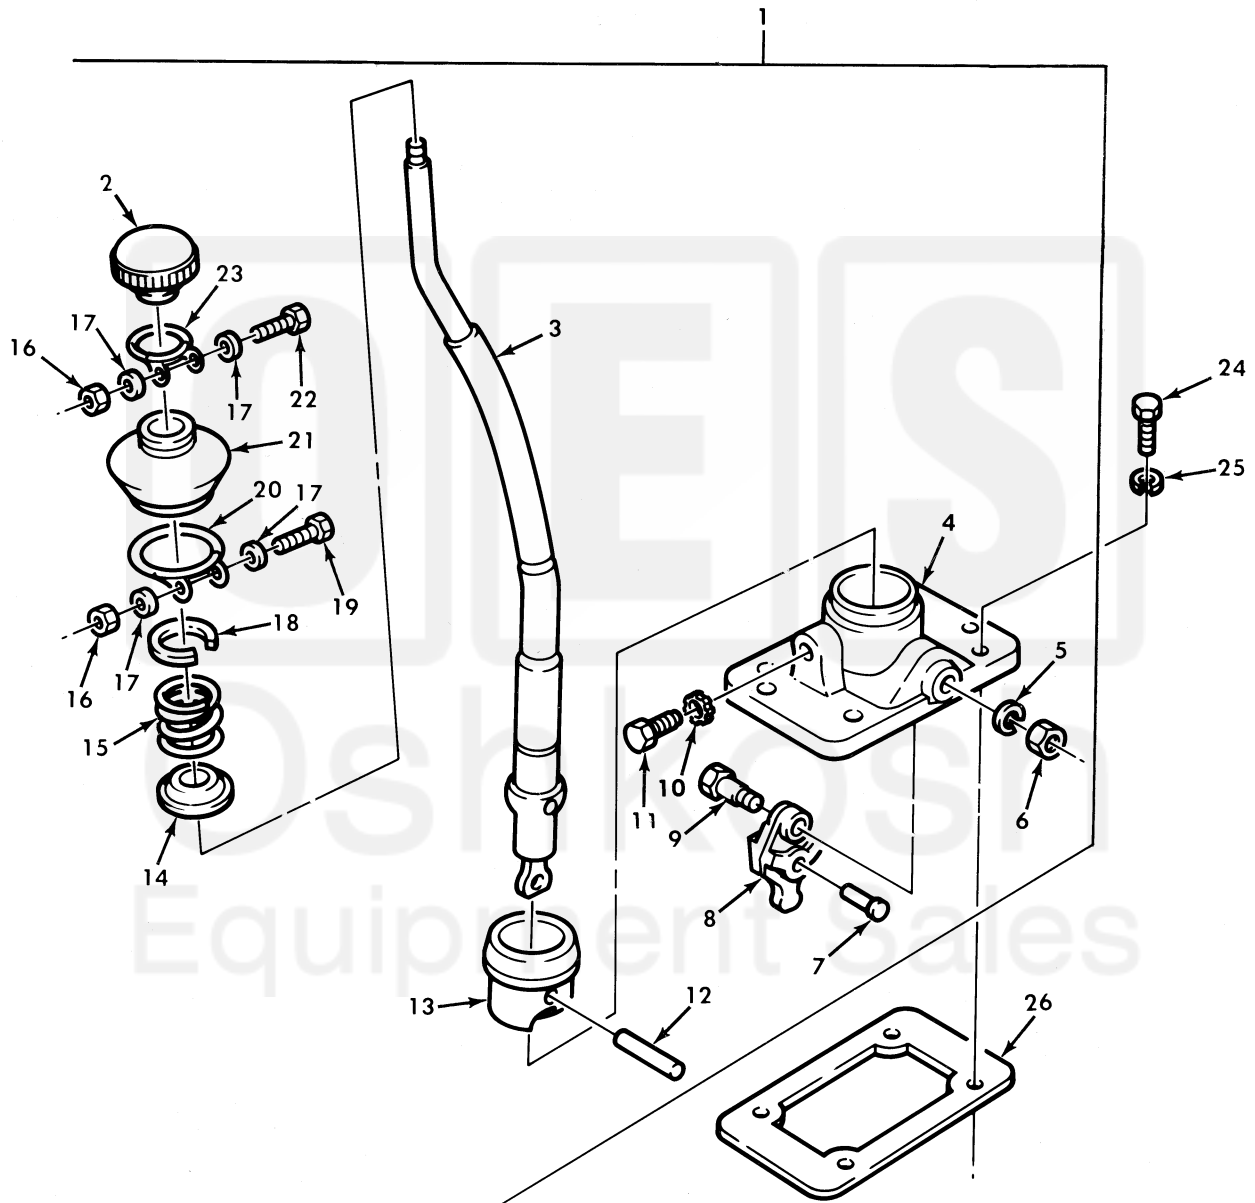

UNIT, DIRECT SUPPORT, AND GENERAL SUPPORT MAINTENANCE  
REPAIR PARTS AND SPECIAL TOOLS LIST  
TRUCK, 5-TON, 6X6, M809 SERIES TRUCKS (DIESEL)

Figure 138. Transmission Gear Shift Lever Assembly.

(1) ITEM NO	(2) SMR CODE	(3) NSN	(4) CAGEC	(5) PART NUMBER	(6) DESCRIPTION AND USABLE ON CODE (UOC)	(7) QTY
GROUP 0704 TRANSMISSION TOP COVER ASSEMBLY						
FIG. 138 TRANSMISSION GEAR SHIFT LEVER ASSEMBLY						
1	PAFFF	3040-00-407-6749	19207	10871487	LEVER, MANUAL CONTRO.....	1
2	PAOZZ	5355-00-374-1703	19207	7347567	. KNOB.....	1
3	PAFZZ	3040-00-040-2243	19207	7376092	. LEVER.....	1
4	PAFZZ	3040-00-040-2251	19207	7376165	. PLATE, RETAINING, SHA.....	1
5	PAFZZ	5310-00-584-5272	96906	MS35338-48	. WASHER, LOCK.....	1
6	PAFZZ	5310-00-834-8734	96906	MS35691-37	. NUT, PLAIN, HEXAGON.....	1
7	PAFZZ	5315-00-033-6003	19207	7346737	. PIN, GROOVED, HEADED.....	1
8	PAFZZ	2520-00-397-6543	19207	7376167	. FINGER, SHIFTER LEVE.....	1
9	PAFZZ	5306-01-166-7922	19207	7376162	. SCREW, CAP HEXAGON.....	1
10	PAFZZ	5310-00-800-0695	96906	MS35335-39	. WASHER, LOCK.....	1
11	PAFZZ	5305-00-737-6095	19207	7376095	. SETSCREW.....	1
12	PAFZZ	5315-00-040-2246	19207	7376096	. PIN, STRAIGHT, HEADLE.....	1
13	PAFZZ	2520-00-040-2244	19207	7376093	. RETAINER, SHIFTER LE.....	1
14	PAFZZ	1650-00-752-1096	19207	7521096	. SEAT, HELICAL COMPRE.....	1
15	PAFZZ	5360-00-692-6075	19207	7521102	. SPRING, HELICAL, COMP.....	1
16	PAOZZ	5310-00-061-7325	96906	MS21045-4	. NUT, SLFLKG HEXAGON.....	2
17	PAOZZ	5310-00-823-8804	96906	MS27183-9	. WASHER, FLAT.....	4
18	PAFZZ	5325-00-699-8459	19207	7521095	. RING, RETAINING.....	1
19	PAOZZ	5305-00-068-0516	80204	B1821BH025F113N	. SCREW, CAP, HEXAGON H.....	1
20	PAOZZ	4730-00-169-3506	19207	11648472-1	. CLAMP, HOSE.....	1
21	PAOZZ	5325-01-105-6693	19207	11677760	. GROMMET, NONMETALLIC.....	1
22	PAOZZ	5305-00-068-0515	80204	B1821BH025F100N	. SCREW, CAP, HEXAGON H.....	1
23	PAOZZ	4730-00-169-3505	19207	11648472-2	. CLAMP, HOSE.....	1
24	PAFZZ	5305-00-177-5443	19207	10938457-2	BOLT, SELF-LOCKING.....	6
25	PAFZZ	5310-00-209-0965	96906	MS35338-47	WASHER, LOCK.....	6
26	PAFZZ	5330-00-734-7590	19207	7347590	GASKET PART OF KIT P/N 8333711.....	1